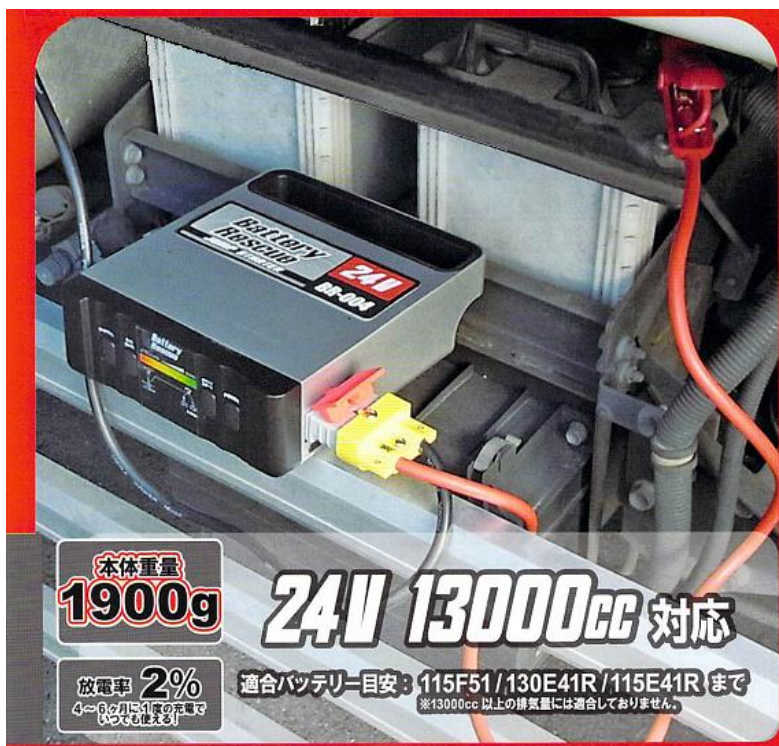

断線防止クランプ付き

大容量!! リチウムイオン搭載ジャンプスターター