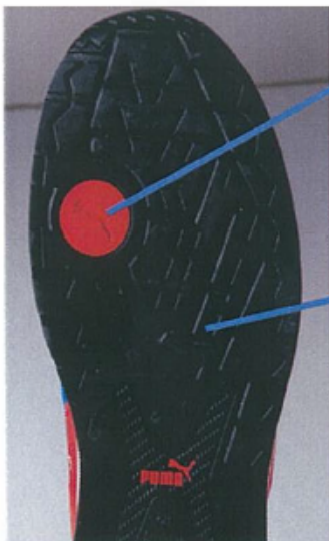

※Airttwist、Kickflipのシリーズは8月上旬に販売予定です(Fulltwistは販売可)

<PUMA632010>

<PUMA632020>

<PUMA643220>

<PUMA643230>

<PUMA643200>

<PUMA643210>

・ローテーションポイント  
歩行時に一番力が入る部分を強化することにより、靴底の擦り減りと足の疲労を減少させます

・ラバーアウトソール  
300°の耐熱のラバーソールで独特の形状により最適な動きやすさとグリップ力を実現

特徴

クラシックなデザインをベースに、モダンでファッションブルなスタイルを融合。先芯と靴底にはニュースタンダードとなる最新テクノロジーを搭載。

・EVAミッドソール  
何千もの小さな気泡により最適なクッション性と屈曲性を生み超軽量のミッドソール

・アイディーセル  
柔らかい衝撃吸収素材のIDセルはカカトが着地時の衝撃を吸収する