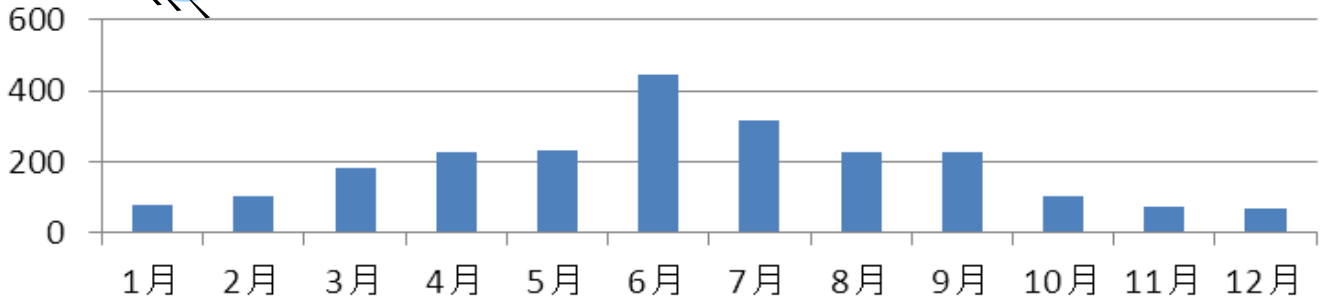

- 6~7月に雨が集中しています、また近年は**集中豪雨型**になってきています。
- ゲリラ豪雨のような状況では、ますますタイヤの性能が求められます。

- スリップサインは1.6ミリですが、**実は残り3.0ミリから急激にタイヤ性能は低下します。**

残り **1.6ミリ** → 整備不良

残り **3.0ミリ** → 安全のために
タイヤ交換

- 早めのタイヤ交換が必要です。

満足保証プログラム

MICHELIN Primacy 3 / MICHELIN Pilot Sport 3