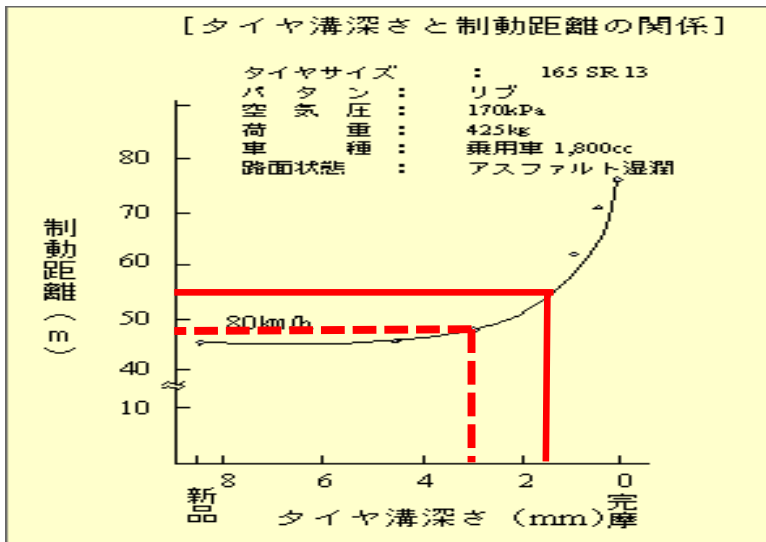

- 6~7月に雨が集中しています、また近年は**集中豪雨型**になってきています。
- ゲリラ豪雨のような状況では、ますますタイヤの性能が求められます。

- スリップサインは1.6ミリですが、**実は残り3.0ミリから急激にタイヤ性能は低下します。**

残り **1.6ミリ** → 整備不良

残り **3.0ミリ** → 安全のために
タイヤ交換

- 早めのタイヤ交換が必要です。

満足保証プログラム

MICHELIN Primacy 3 / MICHELIN Pilot Sport 3